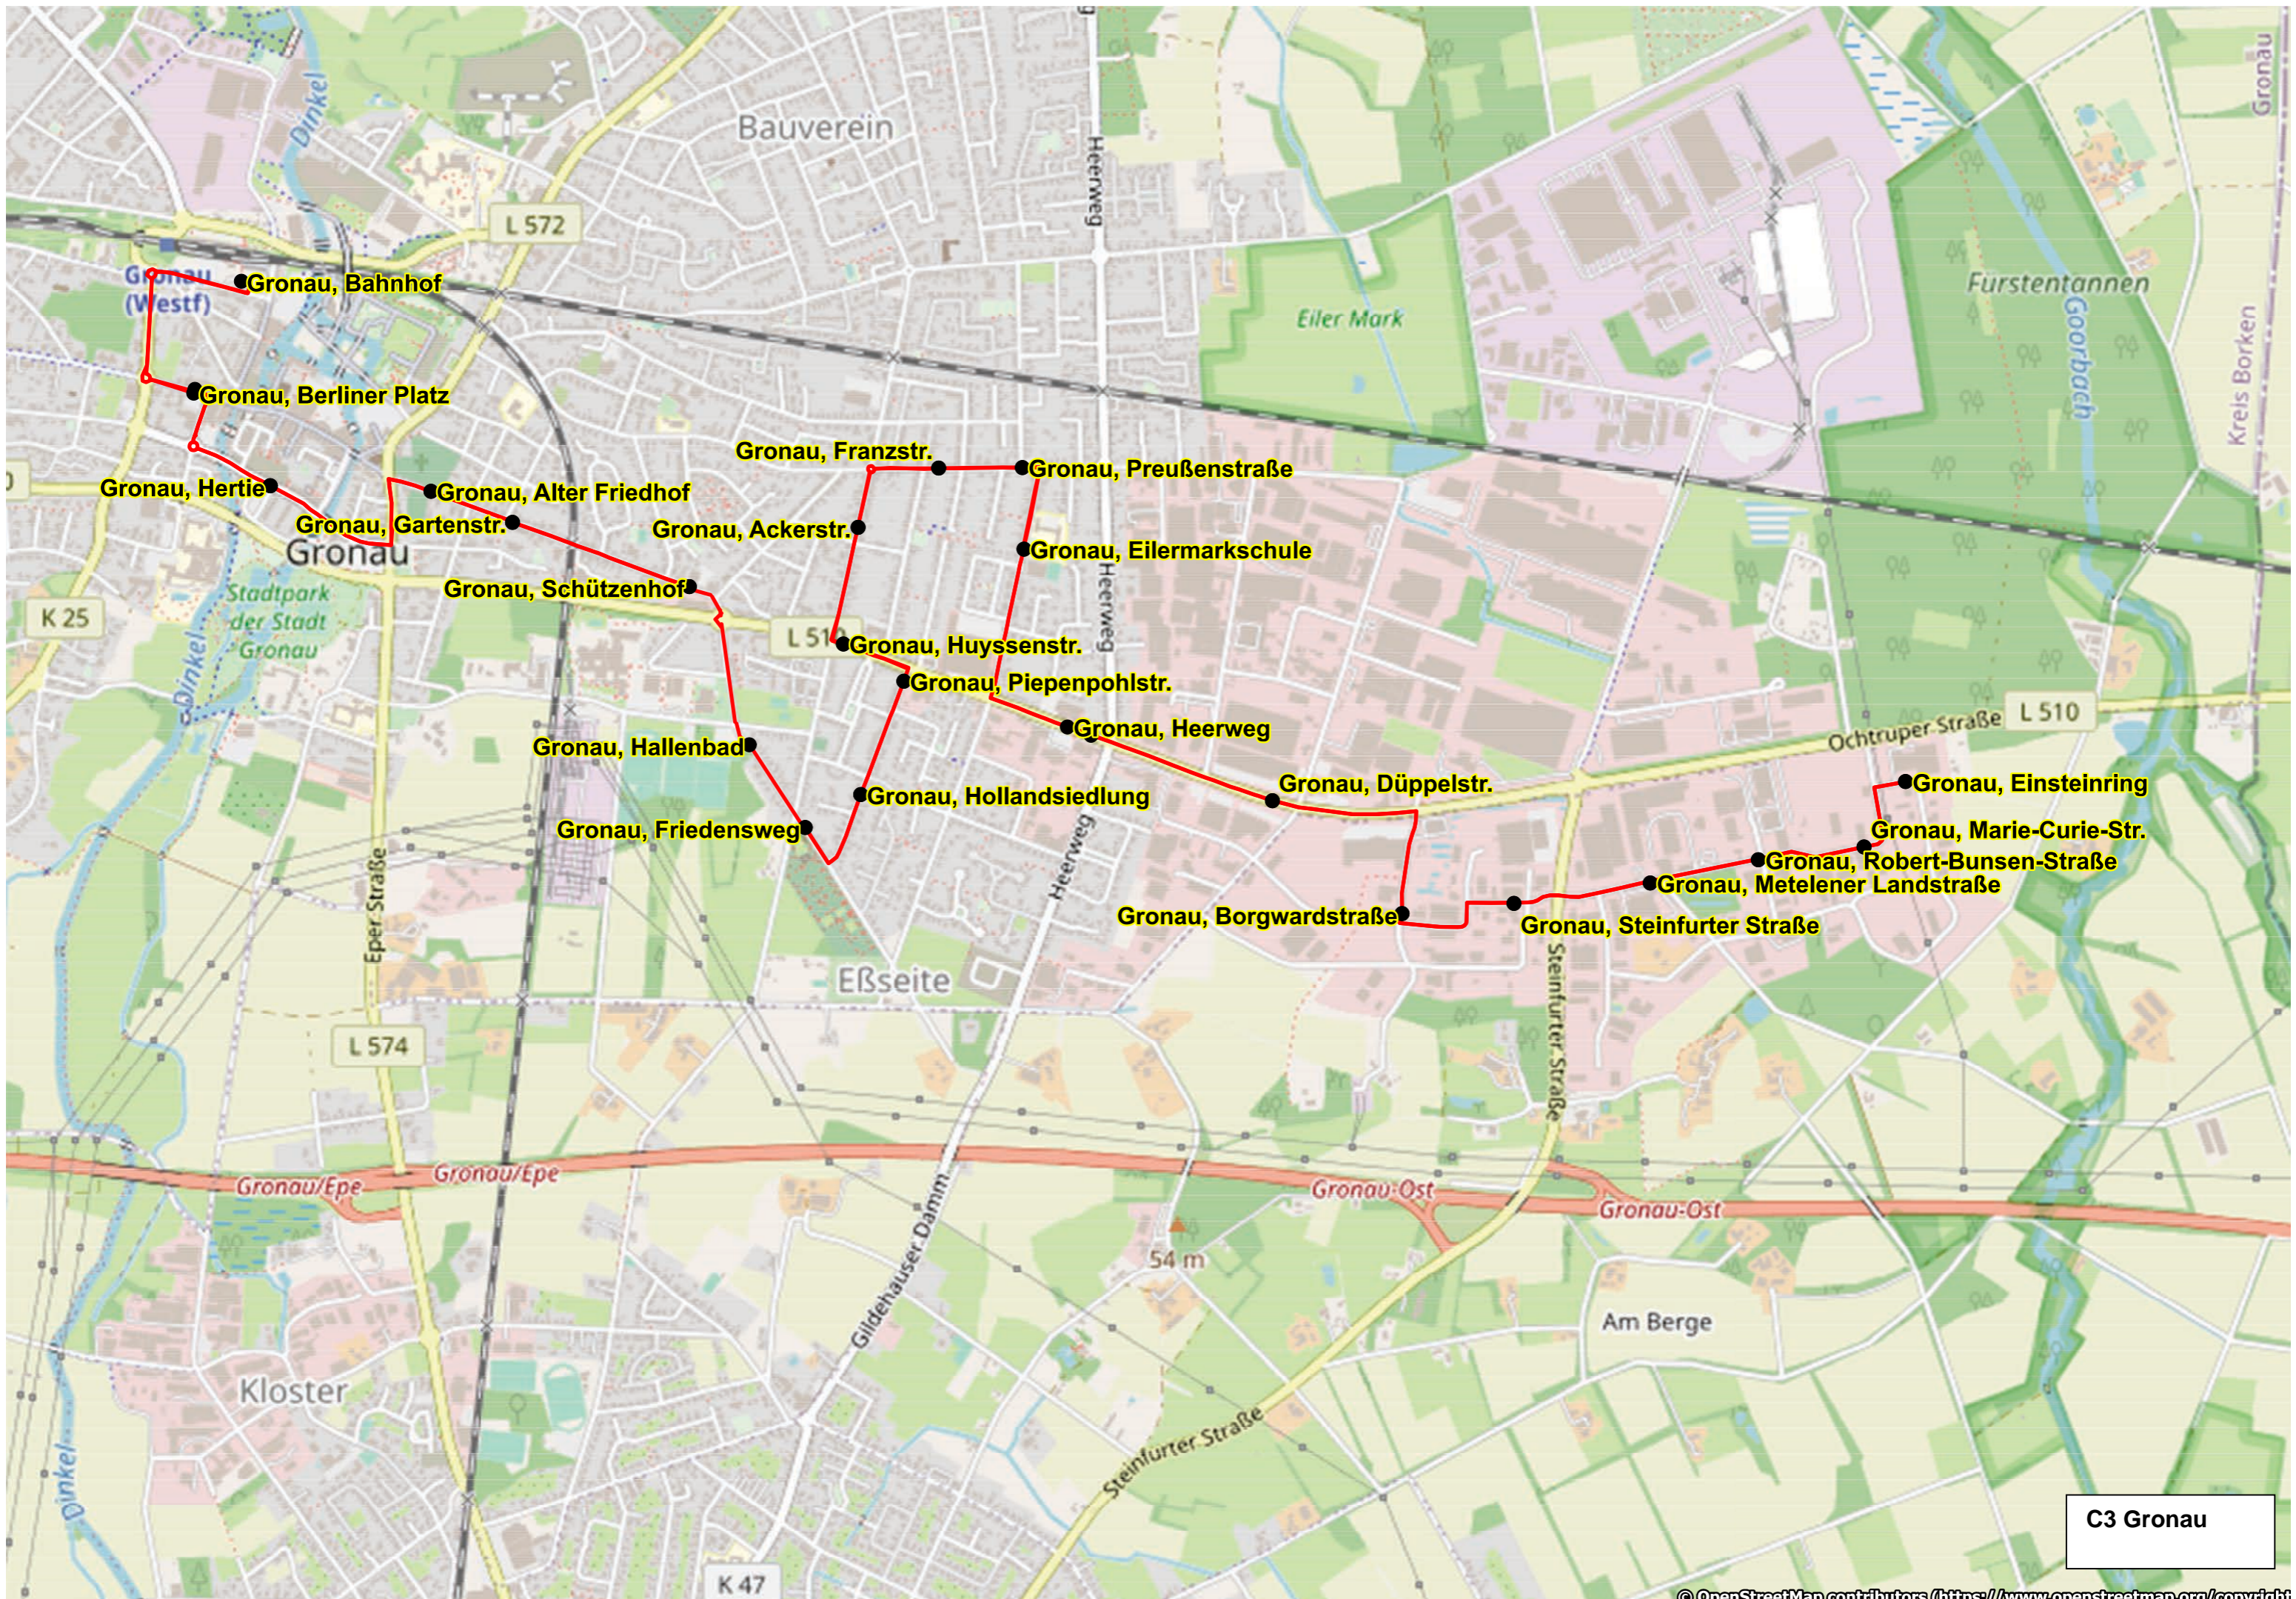

Montag – Freitag

• Hinweise

Gronau, Einstein-Ring	6 44	7 44	8 44					15 44	16 44	17 44				
Gronau, Marie-Curie-Str.	6 45	7 45	8 45					15 45	16 45	17 45				
Gronau, Robert-Bunsen-Straße	6 46	7 46	8 46					15 46	16 46	17 46				
Gronau, Metelener Landstraße	6 48	7 48	8 48					15 48	16 48	17 48				
Gronau, Steinfurter Straße	6 49	7 49	8 49					15 49	16 49	17 49				
Gronau, Borgwardstraße	6 50	7 50	8 50					15 50	16 50	17 50				
Gronau, Düppelstr.	6 54	7 54	8 54					15 54	16 54	17 54				
Gronau, Heerweg	6 55	7 55	8 55					15 55	16 55	17 55				
Gronau, Eilermarkschule	6 55	7 55	8 55	9 25			14 55	15 55	16 55	17 55	18 25	18 55		
Gronau, Preußenstraße	6 56	7 56	8 56	9 26			14 56	15 56	16 56	17 56	18 26	18 56		
Gronau, Franzstr.	6 56	7 56	8 56	9 27			14 57	15 56	16 56	17 56	18 27	18 57		
Gronau, Ackerstr.	6 57	7 57	8 57	9 28			14 58	15 57	16 57	17 57	18 28	18 58		
Gronau, Huyssenstr.	6 58	7 58	8 58	9 29			14 59	15 58	16 58	17 58	18 29	18 59		
Gronau, Piepenpohlstr.	6 59	7 59	8 59	9 30	alle		15 00	15 59	16 59	17 59	18 30	19 00		
Gronau, Hollandsiedlung	7 00	8 00	9 00	9 31	30		15 01	16 00	17 00	18 00	18 31	19 01		
Gronau, Friedensweg	7 00	8 00	9 00	9 31	Min.		15 01	16 00	17 00	18 00	18 31	19 01		
Gronau, Hallenbad	7 01	8 01	9 01	9 32			15 02	16 01	17 01	18 01	18 32	19 02		
Gronau, Schützenhof	7 02	8 02	9 02	9 33			15 03	16 02	17 02	18 02	18 33	19 03		
Gronau, Gartenstr.	7 03	8 03	9 03	9 34			15 04	16 03	17 03	18 03	18 34	19 04		
Gronau, Alter Friedhof	7 04	8 04	9 04	9 35			15 05	16 04	17 04	18 04	18 35	19 05		
Gronau, Hertie	7 05	8 05	9 05	9 36			15 06	16 05	17 05	18 05	18 36	19 06		
Gronau, Berliner Platz	7 07	8 07	9 07	9 38			15 08	16 07	17 07	18 07	18 38	19 08		

Gronau, Bahnhof C	7 09	8 09	9 09	9 40			15 10	16 09	17 09	18 09	18 40	19 10		

0 800 3 / 50 40 30
elektronische Auskunft, gebührenfrei
aus allen deutschen Netzen

0 800 6 / 50 40 30
persönliche Auskunft, gebührenfrei
aus allen deutschen Netzen

C3 Gronau