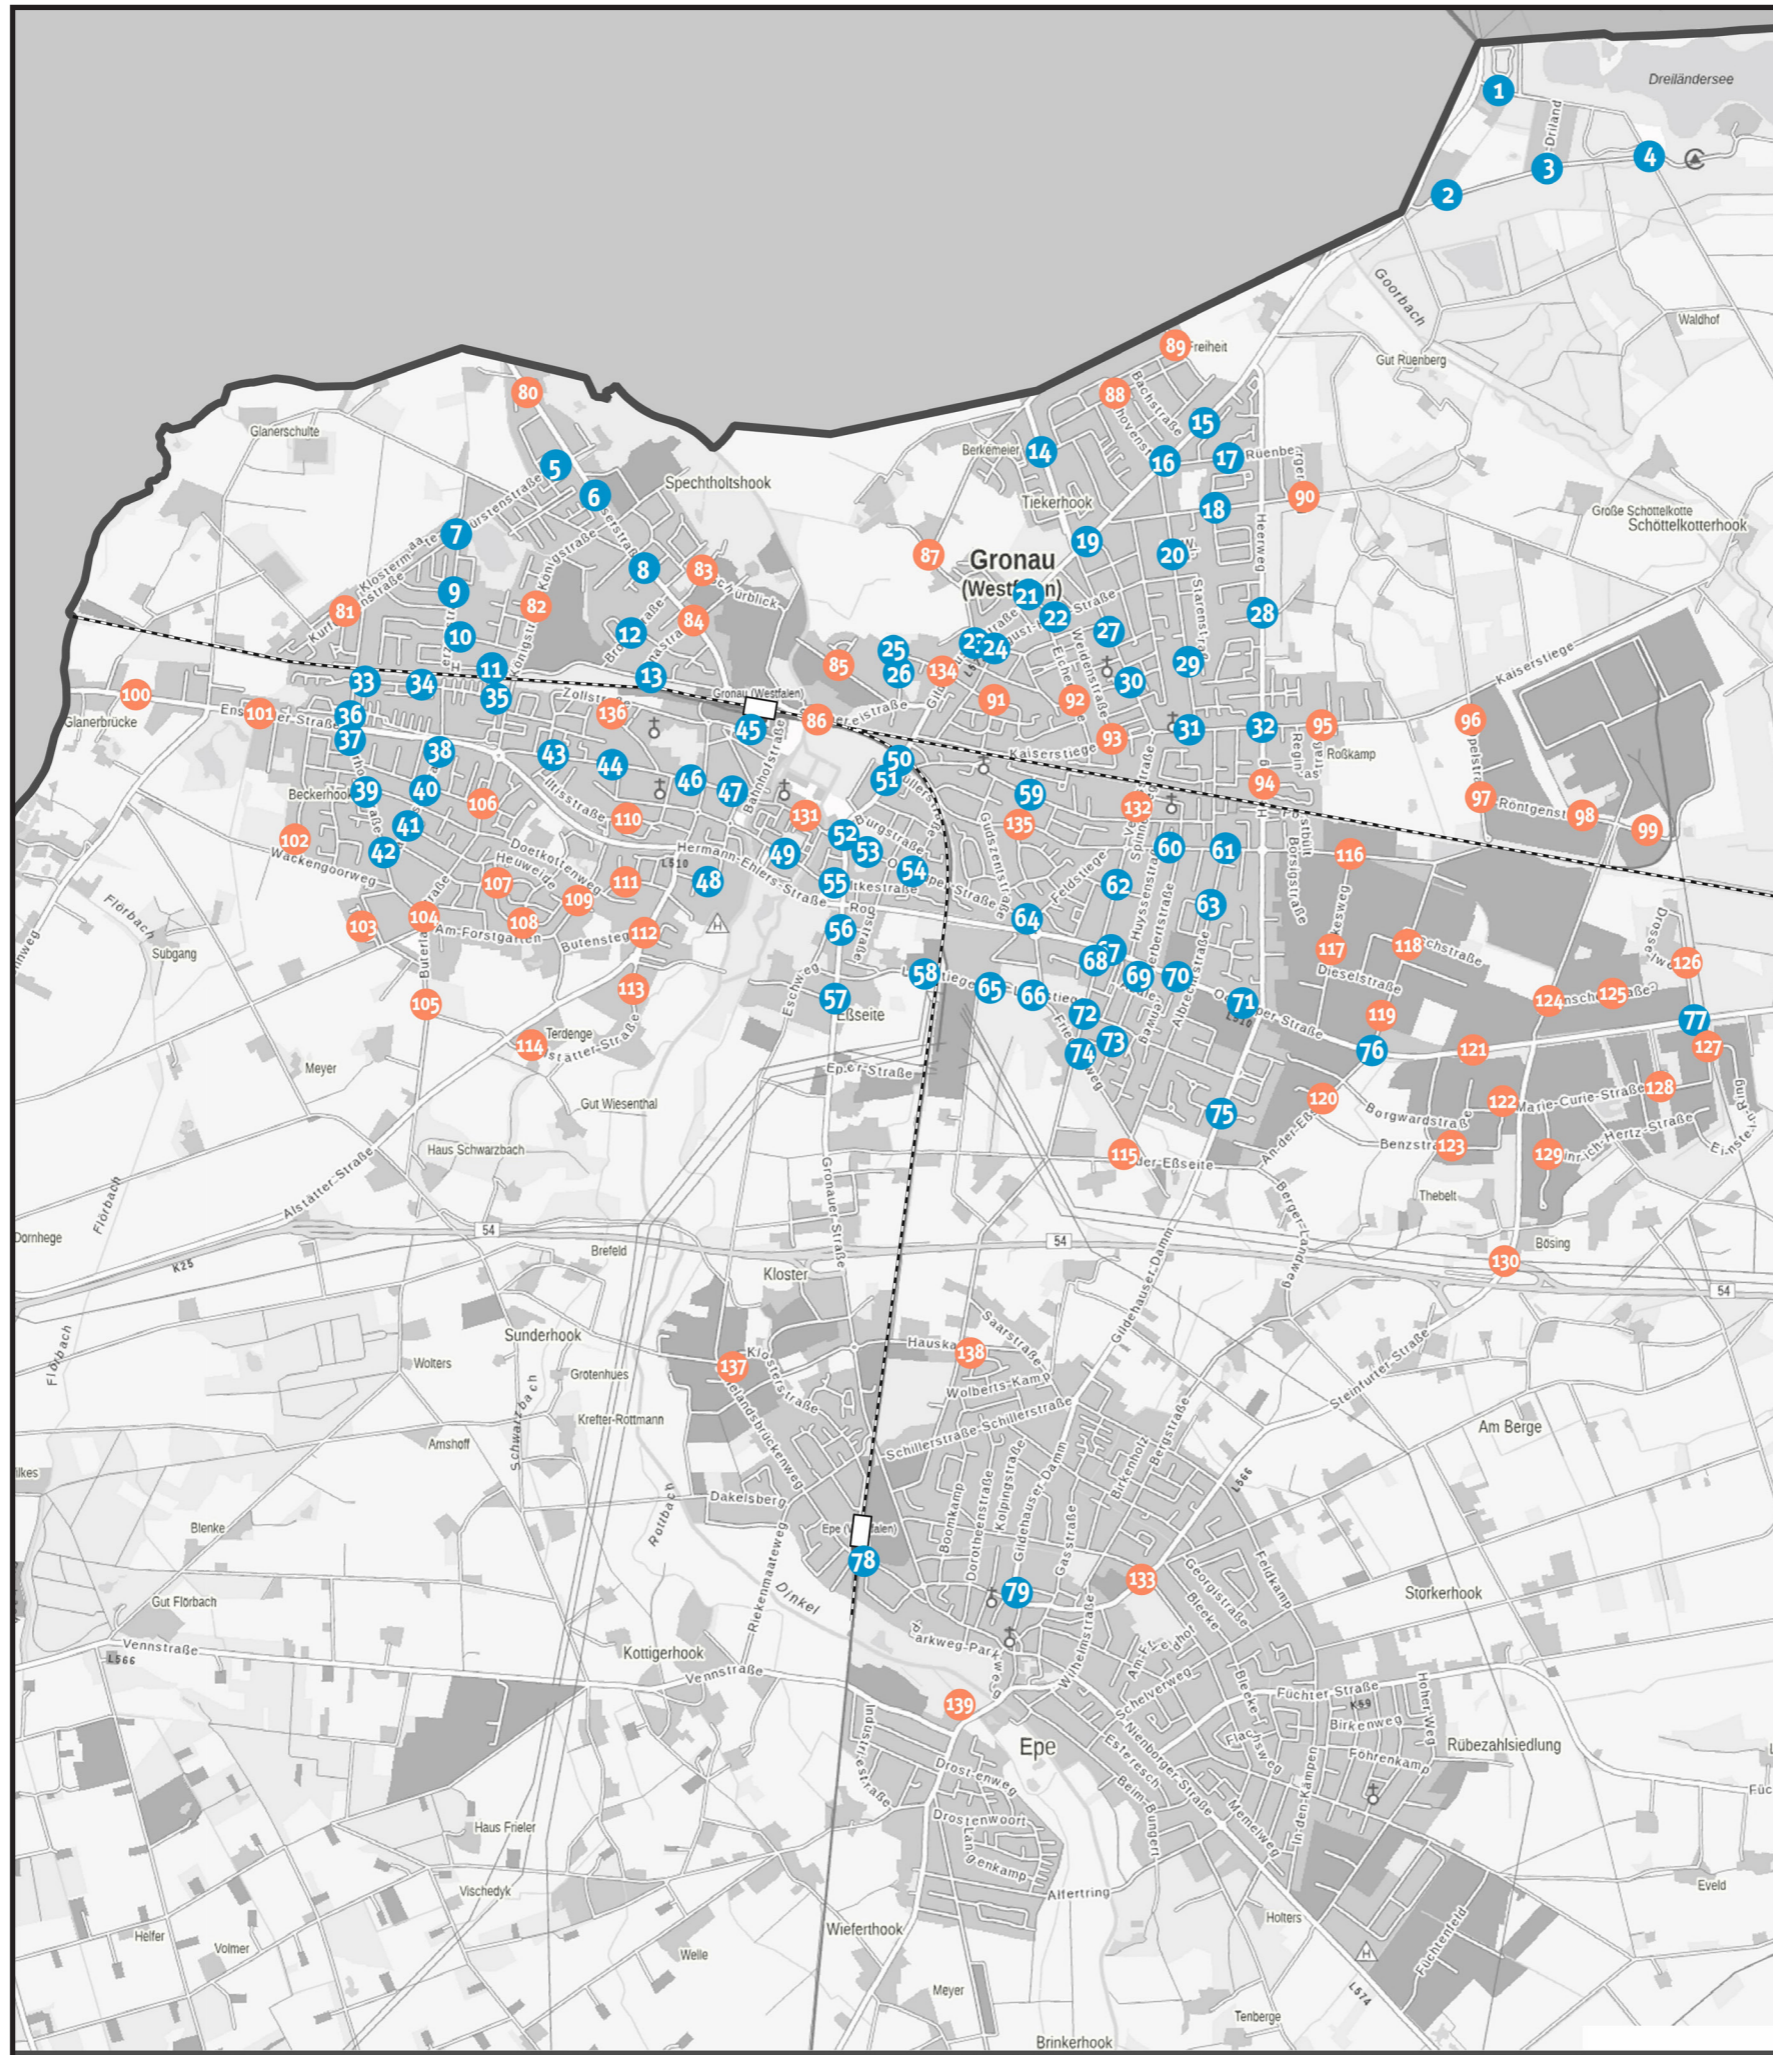

G-Mobil Haltestellen

- Bushaltestelle
- virtuelle Haltestelle

0 500 1.000 m

Kartengrundlage: GeoBasis-DE / BKG 2020
Bearbeitungsstand: Oktober 2023

plan mobil

VERKEHRSKONZEPTE
MOBILITÄTSPLANUNG

Name	Nr	Standort
Abzweig Dreiländersee	4	Brechtter Weg 13
Ackerstraße	62	Vereinsstr. 158
Agnes-Miegel-Straße	28	Heerweg / Agnes-Miegel-Str.
Albechtstraße	70	Ochtruper Str. 202
Albrechtstraße	115	Albrechtstr. / An der Eßseite
Alstätter Str	114	Alstätter Str 156
Alter Friedhof	53	Ochtruper Str. 8
Alter Postweg	50	Gildehauser Str. 50
Alter Postweg	116	Alter Postweg 181
Alter Postweg/Bonhoeffering	135	Alter Postweg 77
Amelandsbrückenweg	137	Amelandsbrückenweg 108
Am Driland	3	Hagelsweg / Am Driland
Am Schürbusch	32	Heerweg 204
Am Schwartenkamp	87	Am Schwartenkamp 45
Amtshaus	79	Agathastr. 39
An der Eßseite	120	An der Eßseite 209
Annastraße	84	Lossenstr. / Annastr.
Anne-Frank-Straße	112	Alstätter Str. / Butenstegge
AWO Haus	21	Gildehauser Str. 141
Bachstraße	15	Gildehauser Str. 243
Bahnhof Gronau	45	Bahnhof Gronau
Beckerhookstraße	37	Beckerhookstr. 12
Beethovenstraße	16	Gildehauser Str. 194
Benzstraße	123	Benzstraße 8
Berliner Platz	47	Enscheder Str. 10
Bethesda Altenheim	25	Zum Lukas-Krankenhaus 7
Blücherstraße	56	Eper Str. 29
Bögehold	35	Bögeholdstr. 2
Borgwardstraße	122	Borgwardstraße 6
Bottostraße	8	Lossenstr. 56
Brahmstraße	14	Overdinkelstr. 47
Brandströmstraße	57	Eper Str. 59
Brechtter Weg	1	Brechtter Weg / Am Dreiländersee
Breslauer Straße	39	Beckerhookstr. 52
Brookstraße	12	Brookstr. 25
Bürgerhalle	86	Parkplatz Bürgerhalle
Buterlandschule	42	Beckerhookstr. 96
Buterlandstraße	104	Beckerhookstr 136
Daimlerstraße	118	Düppelstr. 15
Damaschkering	18	Schöttelkoter Damm 44
Dibeliusstraße	68	Vereinsstr. 98
Dinkelhof	113	Alstätter Str 86
Doetkottenweg	106	Doetkottenweg / Buterlandstr.
Döhrmannplatz	52	Gildehauser Str. 2
Don-Bosco-Weg	75	Heerweg 27
Dr.-Jahn-Straße	5	Kurfürstenstr. / Lossenstr.
Düppelstraße	76	Ochtr. Str. / Düppelstr.
Düppelstraße/Ochtruper Str.	119	Düppelstr. 4
Eichenallee	92	Eichenallee 35