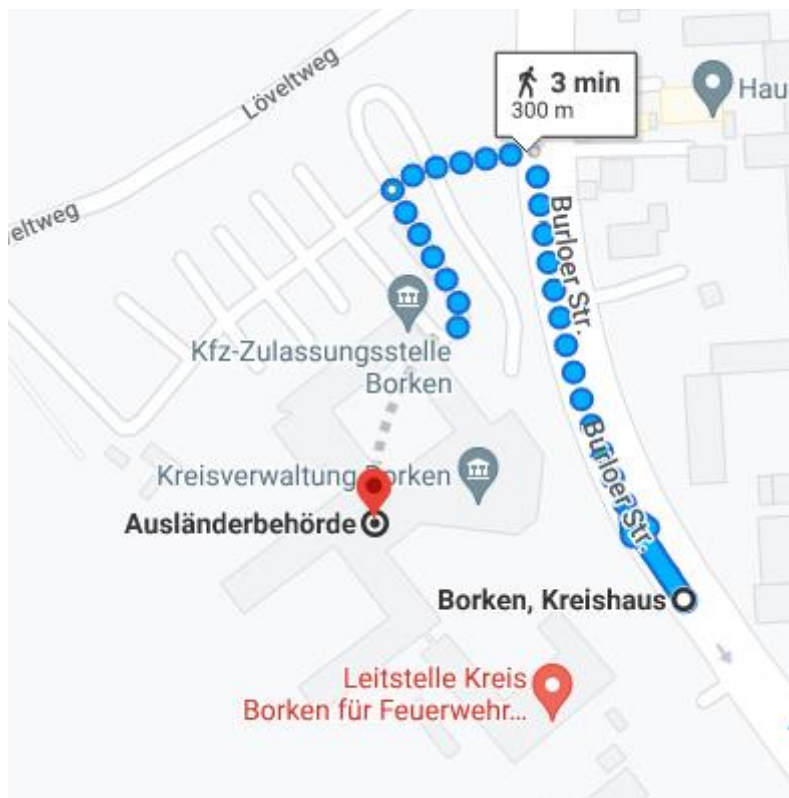

Ви можете їздити безкоштовно, якщо ви з України!

Як дістатися від залізничного вокзалу Гронау до імміграційного офісу в Боркені?

На вокзалі Гронау

1. Сідайте в автобус **R77** (автобус курсує щогодини о 07:36/8:36 тощо)
2. Вийдіть на зупинці "Kreishaus, Borken".
3. Прогулянка близько 3 хвилин

Bahnhof, Gronau (Westf)	ab 07:36	Bus R77
Kreishaus, Borken (Westf)	an 09:16	Bus R76

🚶 Fußweg 3 Min.

Borken, Burloer Straße 93

Пройдіть приблизно 300 м. Пройдіть на північний захід по вулиці Бурлоер, а потім поверніть ліворуч.

Повернення до Гронау:

Від імміграційної служби також 3 хвилини ходьби до автобусної зупинки! Пройдіть на північний схід, потім поверніть праворуч на Burloer Str

1. Сідайте на автобус **R76** на зупинці «Kreishaus, Borken».

(автобус ходить щогодини, тобто 11:39, 12:39 тощо)

2. Вийдіть на вокзалі Гронау

Borken, Burloer Straße 93

 Fußweg 3 Min.

Kreishaus, Borken (Westf)	ab 11:39	Bus R76 Bus R77
Bahnhof, Gronau (Westf)	an 13:07	