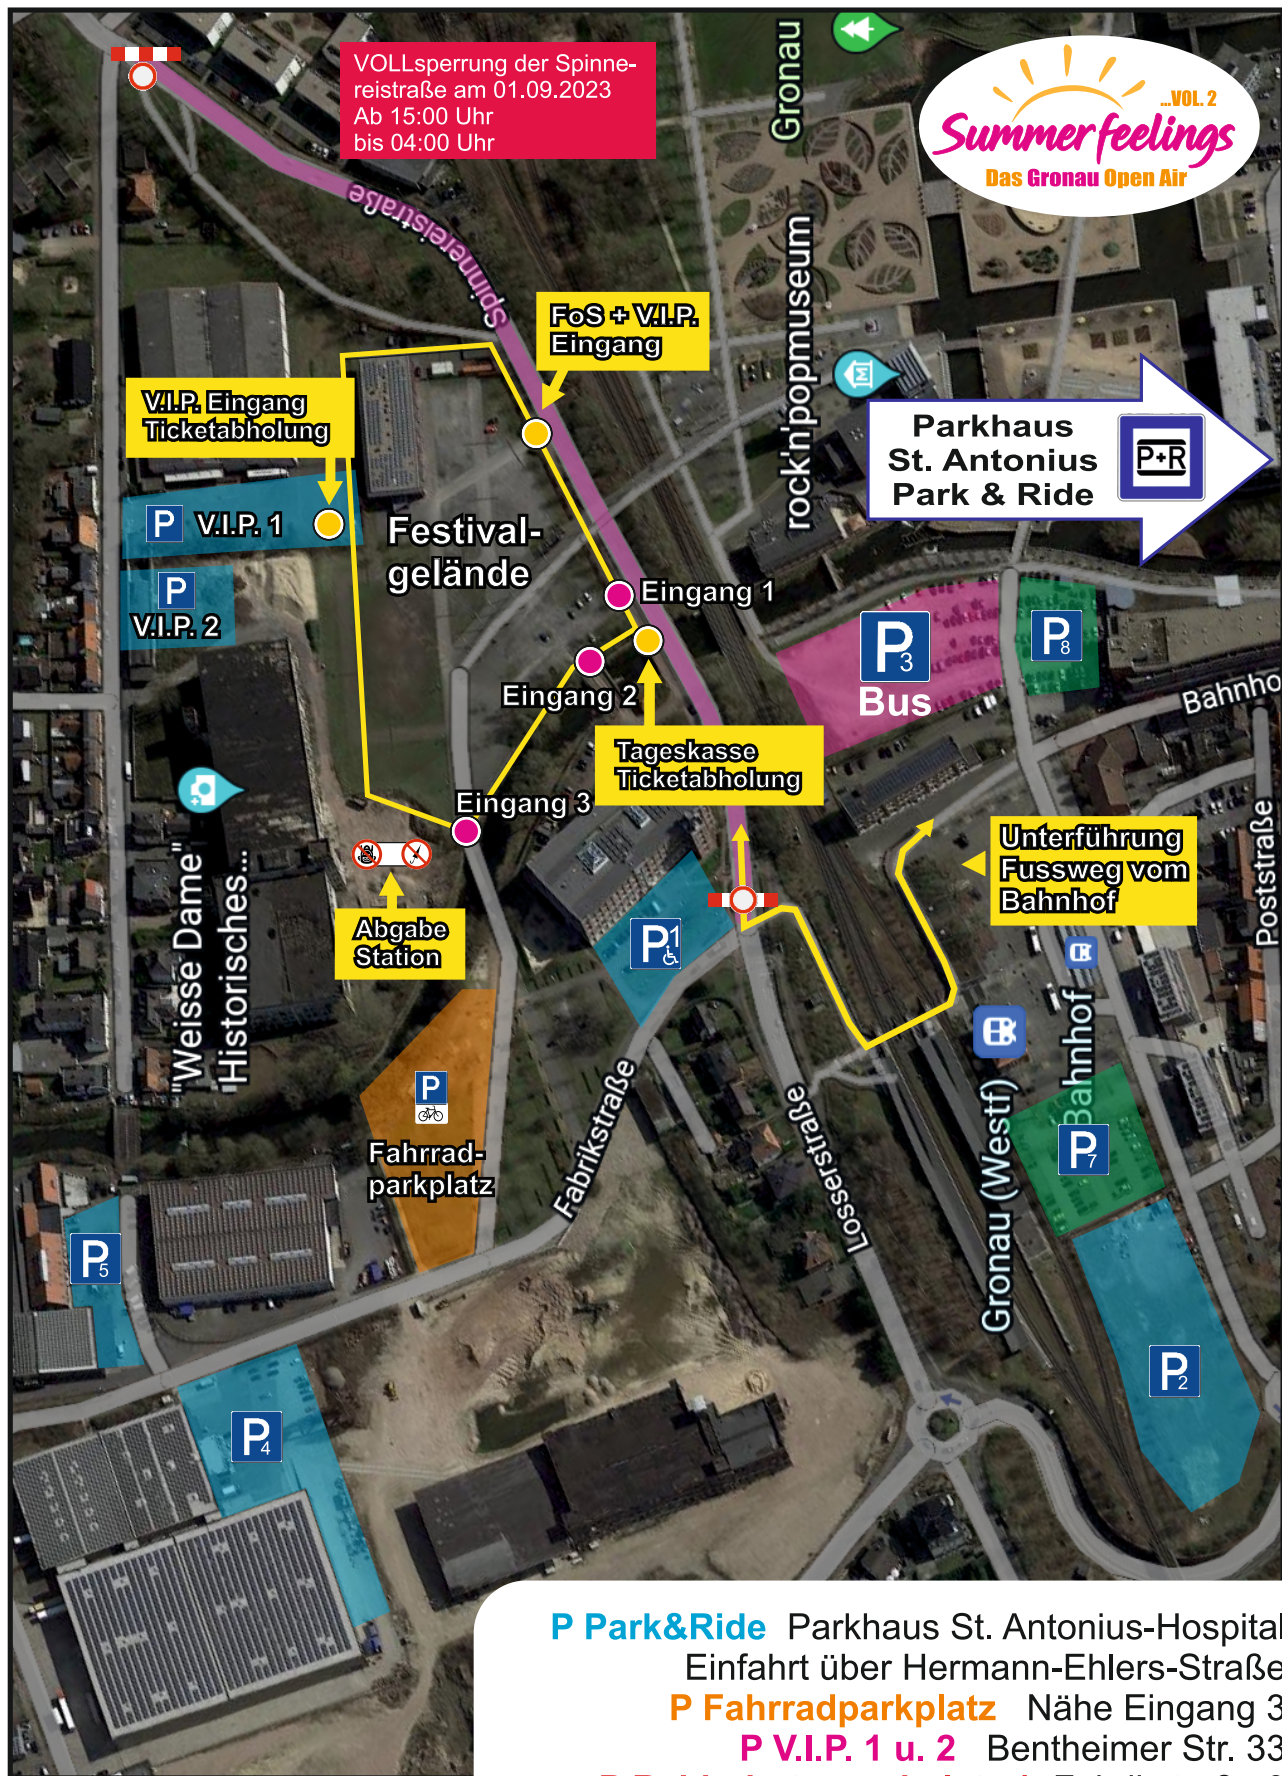

Parkmöglichkeiten (48599 Gronau)

Hinweis zu unserem Park & Ride Angebot vom Parkhaus St. Antonius-Hospital:

Drei Shuttle-Busse pendeln zwischen dem Festivalgelände und dem P&R-Parkplatz.
Die Shuttle sind im Zeitraum 17:00 Uhr bis 02:00 Uhr verfügbar.

- P Park&Ride** Parkhaus St. Antonius-Hospital
Einfahrt über Hermann-Ehlers-Straße
- P Fahrradparkplatz** Nähe Eingang 3
- P V.I.P. 1 u. 2** Bentheimer Str. 33
- P Behindertenparkplatz 1** Fabrikstraße 3
- P2** CINETECH Parkplatz Zollstraße 7
- P3 Bus** Udo-Lindenberg-Platz 2 (am Ende links)
- P4,P5** Fabrikstraße 11 (Nergiz Großmarkt)